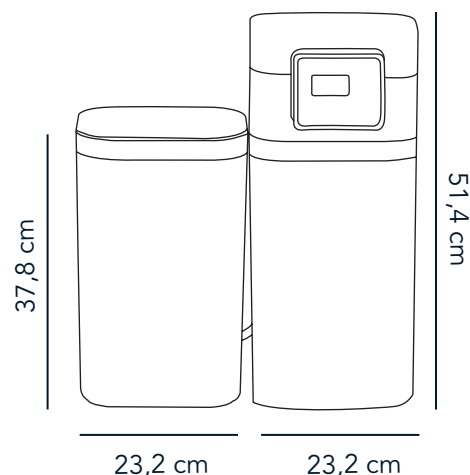

Efektyvus • Našus • Elastingas • Patogus

Vandens minkštintuvas nedidelėms erdvėms!

Minimali montavimo erdvė

Dervos bakelis gali būti iki 2 m atstumu nuo druskos rezervuaro.

Valdymo skydelis gali būti patalpintas vandens minkštintuvo viduje.

Efektyvus

Našus

Lankstus

Patogus

eVOLUTION DUO ED

Druskos rezervuaro dangtelis		nuimamas
Mažo druskos lygio indikatorius		✓
Rankinis/automatiškas/suplanuotas regeneravimas		✓
„Bypass“ yra komplekte		✓
Valdymo vožtuvas		3/4» diskas (eng. Single Disk)
Sūrimo rezervuaras		sausas
Druskos tipas		tabletės
Jonų mainų talpa/druskos dozė	°dH x m ³ /kg	11/0,3 23/1
Maksimalus efektyvumas tarp regeneracijų (kai 17°dH)	l	1 350
Veikimo laikas be regeneracijos*	dienų	3
Darbinis slėgis	bar	1,3 - 8,5
Temperatūra	°C	4 - 49
Maitinimo šaltinis		transformatorius 230V/24V

* 3 asmenis / kai vandens sąnaudos per dieną 145 l/asm. ir vandens kietumas 17°dH

Matmenys

Gylis 23,2 cm